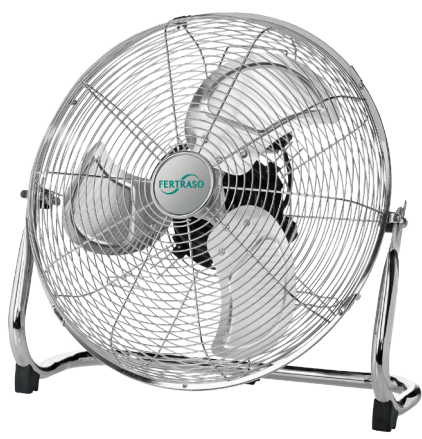

BGP Starter kit Organisch 1 Component - 100 ml

Art. Nr. 95.101
Organic 1 Component 100 ml
Wortel Max 100 ml
Bloei Max 100 ml

BGP Starter kit 1 Component 1 - 50 ml

Art. Nr. 95.102
1 Component 50 ml
Wortel Max 50 ml
Bloei Max 50 ml

BGP Starter kit 1 Component - 100 ml

Art. Nr. 95.103
1 Component 100 ml
Wortel Max 100 ml
Bloei Max 100 ml

Narcos Organic Pro Mix 50 L

Art. Nr. 17.082

-30%

-  Bij de bestelling vermelden : Mei aanbieding
-  Please mention in your order: May offer
-  Bitte bei der Bestellung angeben: Angebot Mai

SUPER DEALS!!
FROM 2-5 2024 / 31-5 2024

Luxumol Pro +
Dimmable 1000W Armature 400V
Incl. 1000 W lamp and controller connection
Art. Nr. 22.264

Fertraso floorfan 40 cm
Art. Nr. 44.007

Pro-De Luxe Wall fan
Art. Nr. 44.009
Ø 18 inch / 45 cm / 90 watt