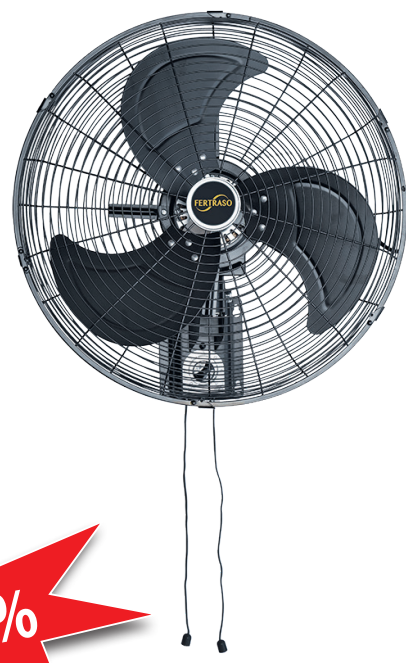

SUPER DEALS!!
FROM 2-5 2024 / 31-5 2024

Luxumol Pro +
Dimmable 1000W Armature 400V
Incl. 1000 W lamp and controller connection
Art. Nr. 22.264

Fertraso floorfan 40 cm
Art. Nr. 44.007

Pro-De Luxe Wall fan
Art. Nr. 44.009
Ø 18 inch / 45 cm / 90 watt

Pro-De Luxe Floor fan oscilate
Art. Nr. 44.112
Ø 18 inch / 45 cm / 90 watt

Art. Nr. 44.113
Ø 20 inch / 50 cm / 130 watt

Pro-De Luxe Stand fan
Art. Nr. 44.011
Ø 18 inch / 45 cm / 90 watt

Art. Nr. 44.012
Ø 20 inch / 50 cm / 130 watt