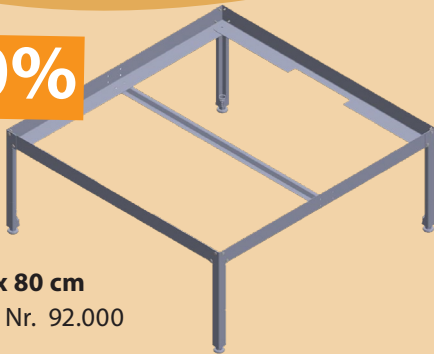

SUPER DEALS!!
FROM 1-1 2023 / 31-1 2023

FERNA TRADE

NEW!

 **Metalen kweek tafel**
In hoogte verstelbaar

 **Metal grow table**
Adjustable height

 **Anzuchtisch aus Metall**
Einstellbare Höhe

-20%

80 x 80 cm
Art. Nr. 92.000

100 x 100 cm
Art. Nr. 92.001

110 x 100 cm
Art. Nr. 92.002

120 x 120 cm
Art. Nr. 92.003

-20%

150 x 150 cm
Art. Nr. 92.006

-20%

200 x 100 cm
Art. Nr. 92.005

NEW!

Pot 30 L 37 x 37 x 37 cm

702 pcs per pallet
Art. Nr. 60.031

 **Bij de bestelling vermelden : Januari aanbieding**
 **Please mention in your order: January offers**
 **Bitte bei der Bestellung angeben: Januar Angebot**