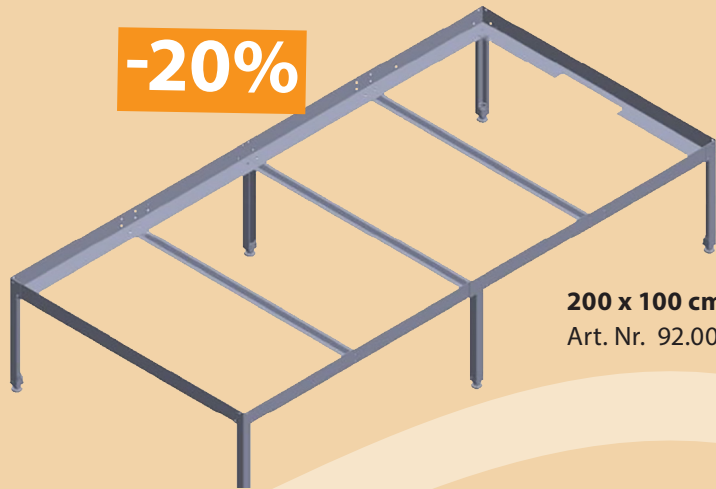

SUPER DEALS!!
FROM 1-1 2023 / 31-1 2023

FERNA TRADE

NEW!

 **Metalen kweek tafel**
In hoogte verstelbaar

 **Metal grow table**
Adjustable height

 **Anzuchtisch aus Metall**
Einstellbare Höhe

-20%

80 x 80 cm
Art. Nr. 92.000

100 x 100 cm
Art. Nr. 92.001

110 x 100 cm
Art. Nr. 92.002

120 x 120 cm
Art. Nr. 92.003

-20%

150 x 150 cm
Art. Nr. 92.006

-20%

200 x 100 cm
Art. Nr. 92.005

NEW!

Pot 30 L 37 x 37 x 37 cm

702 pcs per pallet
Art. Nr. 60.031

 **Bij de bestelling vermelden : Januari aanbieding**
 **Please mention in your order: January offers**
 **Bitte bei der Bestellung angeben: Januar Angebot**