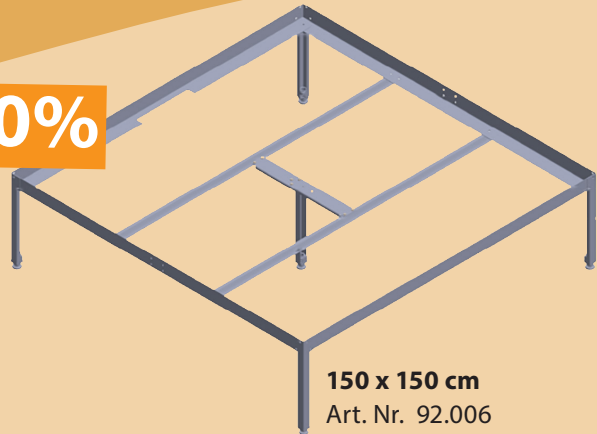

SUPER DEALS!!
FROM 1-1 2023 / 31-1 2023

FERNA TRADE

NEW!

 **Metalen kweek tafel**
In hoogte verstelbaar

 **Metal grow table**
Adjustable height

 **Anzuchtisch aus Metall**
Einstellbare Höhe

-20%

80 x 80 cm
Art. Nr. 92.000

100 x 100 cm
Art. Nr. 92.001

110 x 100 cm
Art. Nr. 92.002

120 x 120 cm
Art. Nr. 92.003

-20%

150 x 150 cm
Art. Nr. 92.006

-20%

200 x 100 cm
Art. Nr. 92.005

NEW!

Pot 30 L 37 x 37 x 37 cm

702 pcs per pallet
Art. Nr. 60.031

 **Bij de bestelling vermelden : Januari aanbieding**
 **Please mention in your order: January offers**
 **Bitte bei der Bestellung angeben: Januar Angebot**